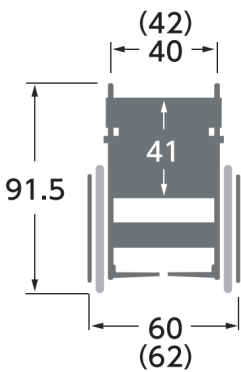

TAIS : 00160-000342

面ファスナー式

カバーシート(背)  
カバーシート(座)  
調整なしベースシート

取り外しができる  
カバーシート (背・座)

〔肘部跳ね上げ〕

〔脚部開閉&着脱〕

スイングアウト式フット・レッグサポート

重量 : 14.3kg

重量 : 13.2kg

〔折りたたみ時〕 全幅33cm×全高67.5cm×全長73.5cm

〔折りたたみ時〕 全幅29cm×全高67.5cm×全長68.5cm

背折れ式

ドラム式

跳ね上げ式

スイング  
アウト式

ハイポリマー  
(ノーパンク)