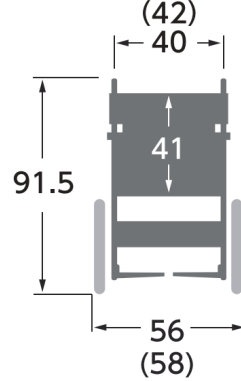

TAIS : 00160-000342

面ファスナー式

カバーシート(背)  
カバーシート(座)  
調整なしベースシート

取り外しができる  
カバーシート (背・座)

〔肘部跳ね上げ〕

〔脚部開閉&着脱〕

スイングアウト式フット・レッグサポート

重量 : 14.3kg

重量 : 13.2kg

〔折りたたみ時〕 全幅33cm×全高67.5cm×全長73.5cm

〔折りたたみ時〕 全幅29cm×全高67.5cm×全長68.5cm

背折れ式

ドラム式

跳ね上げ式

スイング  
アウト式

ハイポリマー  
(ノーパンク)