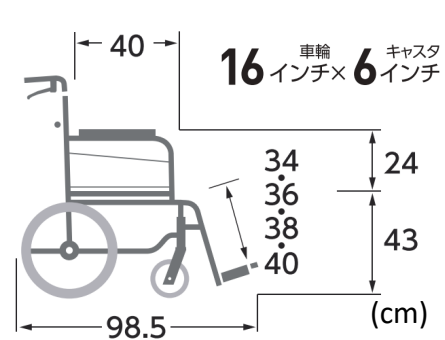

TAIS : 00160-000342

面ファスナー式

カバーシート(背)  
カバーシート(座)  
調整なしベースシート

取り外しができる  
カバーシート (背・座)

〔肘部跳ね上げ〕

〔脚部開閉&着脱〕

スイングアウト式フット・レッグサポート

重量 : 14.3kg

重量 : 13.2kg

〔折りたたみ時〕 全幅33cm×全高67.5cm×全長73.5cm

〔折りたたみ時〕 全幅29cm×全高67.5cm×全長68.5cm

背折れ式

ドラム式

跳ね上げ式

スイング  
アウト式

ハイポリマー  
(ノーパンク)