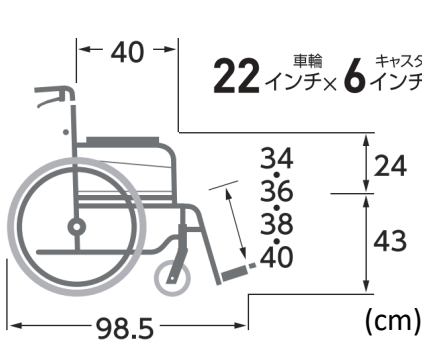

TAIS : 00160-000342

面ファスナー式

カバーシート(背)  
カバーシート(座)  
調整なしベースシート

取り外しができる  
カバーシート (背・座)

〔肘部跳ね上げ〕

〔脚部開閉&着脱〕

スイングアウト式フット・レッグサポート

重量 : 14.3kg

重量 : 13.2kg

〔折りたたみ時〕 全幅33cm×全高67.5cm×全長73.5cm

〔折りたたみ時〕 全幅29cm×全高67.5cm×全長68.5cm

背折れ式

ドラム式

跳ね上げ式

スイング  
アウト式

ハイポリマー  
(ノーパンク)