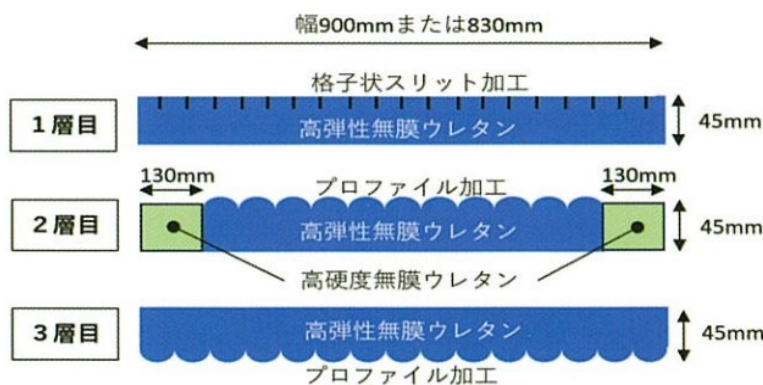

# 「Litra〜リトラ〜」

表面のスリット加工+ダブルファイル加工  
によって体を沈み込ませ優れた  
体圧分散性を発揮します。

**素 材**  
表面：ポリエステル  
中材：ウレタンフォーム  
3層構造

1層目表面には格子状スリット

無膜ウレタン3層構造

高弾性無膜  
フォーム使用で  
動作をサポート

プロファイルを  
効果的に使い、  
体圧分散、通気  
性、洗浄適正を  
向上させました

### 通気カバータイプ

- 品番：MM-litra-90RA TAIS/01908-000050  
サイズ (cm)：幅90×長さ190×厚さ13 重量：8.3kg
- 品番：MM-litra-90SA TAIS/01908-000052  
サイズ (cm)：幅90×長さ180×厚さ13 重量：7.9kg
- 品番：MM-litra-83RA TAIS/01908-000049  
サイズ (cm)：幅83×長さ190×厚さ13 重量：7.7kg
- 品番：MM-litra-83SA TAIS/01908-000051  
サイズ (cm)：幅83×長さ180×厚さ13 重量：7.4kg

### 防水カバータイプ

- 品番：MM-litra-90R TAIS/01908-000046  
サイズ (cm)：幅90×長さ190×厚さ13 重量：8.6kg
- 品番：MM-litra-90S TAIS/01908-000048  
サイズ (cm)：幅90×長さ180×厚さ13 重量：8.2kg
- 品番：MM-litra-83R TAIS/01908-000045  
サイズ (cm)：幅83×長さ190×厚さ13 重量：8.0kg
- 品番：MM-litra-83S TAIS/01908-000047  
サイズ (cm)：幅83×長さ180×厚さ13 重量：7.7kg