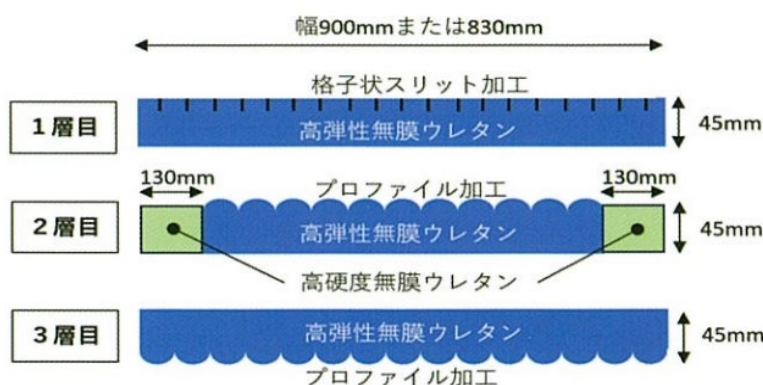

サンネットワークリブ オリジナルマットレス

「Litra〜リトラ〜」

表面のスリット加工+ダブルファイル加工
によって体を沈み込ませ優れた
体圧分散性を発揮します。

素 材

表面：ポリエステル
中材：ウレタンフォーム
3層構造

1層目表面には格子状スリット

無膜ウレタン3層構造

高弾性無膜
フォーム使用で
動作をサポート

プロファイルを
効果的に使い、
体圧分散、通気
性、洗浄適正を
向上させました

通気カバータイプ

- 品番：MM-litra-90RA TAIS/01908-000050
サイズ (cm)：幅90×長さ190×厚さ13 重量：8.3kg
- 品番：MM-litra-90SA TAIS/01908-000052
サイズ (cm)：幅90×長さ180×厚さ13 重量：7.9kg
- 品番：MM-litra-83RA TAIS/01908-000049
サイズ (cm)：幅83×長さ190×厚さ13 重量：7.7kg
- 品番：MM-litra-83SA TAIS/01908-000051
サイズ (cm)：幅83×長さ180×厚さ13 重量：7.4kg

防水カバータイプ

- 品番：MM-litra-90R TAIS/01908-000046
サイズ (cm)：幅90×長さ190×厚さ13 重量：8.6kg
- 品番：MM-litra-90S TAIS/01908-000048
サイズ (cm)：幅90×長さ180×厚さ13 重量：8.2kg
- 品番：MM-litra-83R TAIS/01908-000045
サイズ (cm)：幅83×長さ190×厚さ13 重量：8.0kg
- 品番：MM-litra-83S TAIS/01908-000047
サイズ (cm)：幅83×長さ180×厚さ13 重量：7.7kg